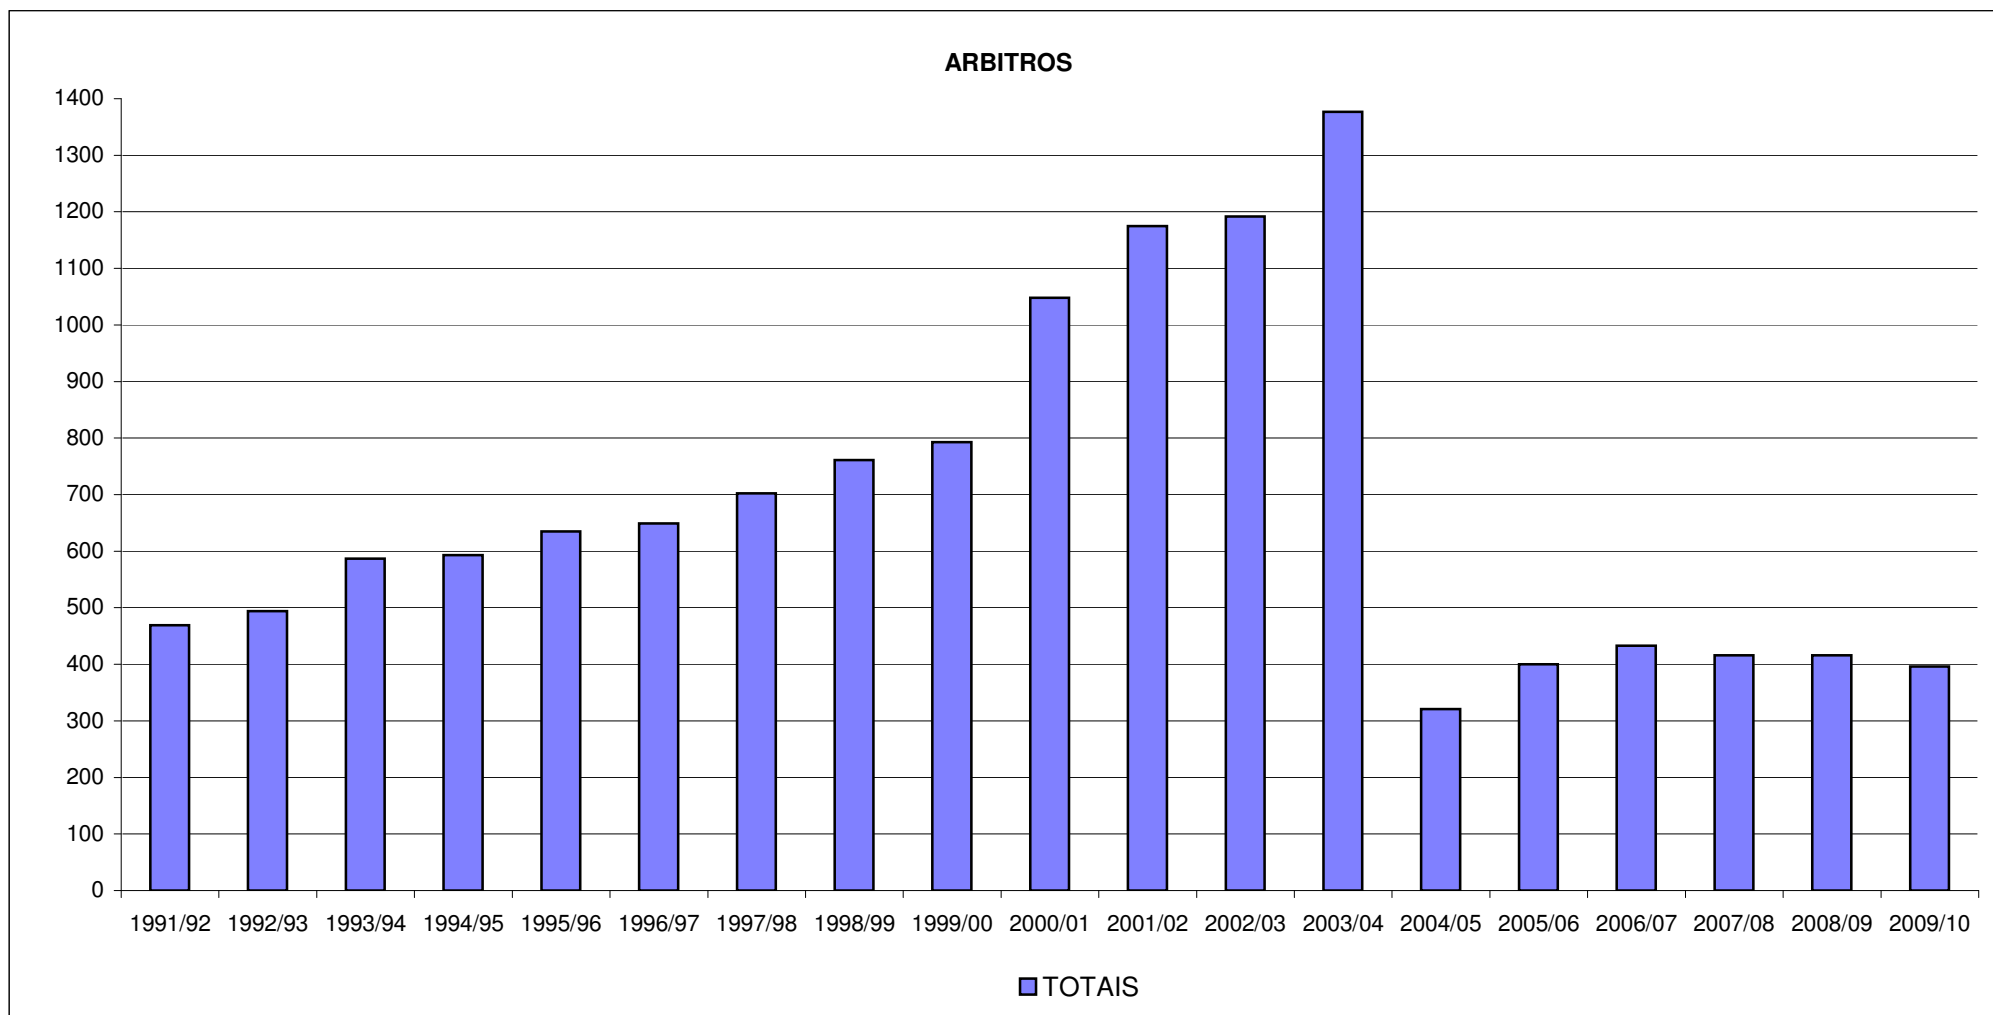

(*)

Futebol 11/7

FUTSAL

1º CATEGORIA NACIONAL
2º CATEGORIA NACIONAL
3º CATEGORIA NACIONAL
NACIONAL FEMININO
1ª CATEGORIA DISTRITAL
2ª CATEGORIA DISTRITAL
ESTAGIARIOS
INTERNACIONAL
1ª CAT. NACIONAL
2ª CAT. NACIONAL
3ª CAT. NACIONAL
1ª CAT. DISTRITAL
2ª CAT. DISTRITAL
CRONOMETRISTAS
ESTAGIARIOS
TOTAIS

1991/92	1992/93	1993/94	1994/95	1995/96	1996/97	1997/98	1998/99	1999/00	2000/01	2001/02	2002/03	2003/04	2004/05	2005/06	2006/07	2007/08	2008/09	2009/10
			1			1	1	2	2	0	1	0	1	0	0	1	1	1
3	4	3	3	7	7	9	6	4	5	7	6	5	4	5	4	4	4	3
6	6	8	11	7	10	11	13	14	12	14	13	15	12	14	11	8	8	11
									1	1	2	3	3	3	3	4	4	5
60	69	67	86	98	86	70	84	82	81	79	82	86	80	95	106	120	120	120
310	320	342	335	346	373	411	397	366	460	471	485	501	121	168	168	125	125	104
90	95	167	157	177	173	200	193	246	344	360	360	420	38	41	60	59	59	46
							1	2	2	1	1	1	0	0	0	1	1	1
							7	8	7	4	4	2	3	3	3	3	3	1
							5	3	3	3	3	6	7	7	8	5	5	6
							3	4	5	4	5	4	1	1	1	3	3	4
							51	62	101	165	165	13	31	40	47	46	46	46
												176	20	23	22	25	25	26
							0	26	67	67	140	0	0	0	0	0	0	0
																12	12	22
469	494	587	593	635	649	702	761	793	1049	1176	1194	1372	321	400	433	416	416	396

(+) Os números apresentados a partir da época 2004/2005, referem-se apenas aos árbitros no activo.

TOTAL FUT 11 NACIONAL
TOTAL FUT 11 DISTRITAL
TOTAL FUTSAL NACIONAL
TOTAL FUTSAL DISTRITAL
TOTAIS

1991/92	1992/93	1993/94	1994/95	1995/96	1996/97	1997/98	1998/99	1999/00	2000/01	2001/02	2002/03	2003/04	2004/05	2005/06	2006/07	2007/08	2008/09	2009/10
9	10	11	15	14	17	21	20	20	19	21	20	23	20	22	18	17	17	20
460	484	576	578	621	632	681	674	694	885	910	927	1007	239	304	334	304	304	270
							16	17	17	12	13	12	11	11	12	12	12	12
							51	62	127	232	232	335	51	63	69	83	83	94
469	494	587	593	635	649	702	761	793	1048	1175	1192	1377	321	400	433	416	416	396

(+) Os números apresentados a partir da época 2004/2005, referem-se apenas aos árbitros no activo.